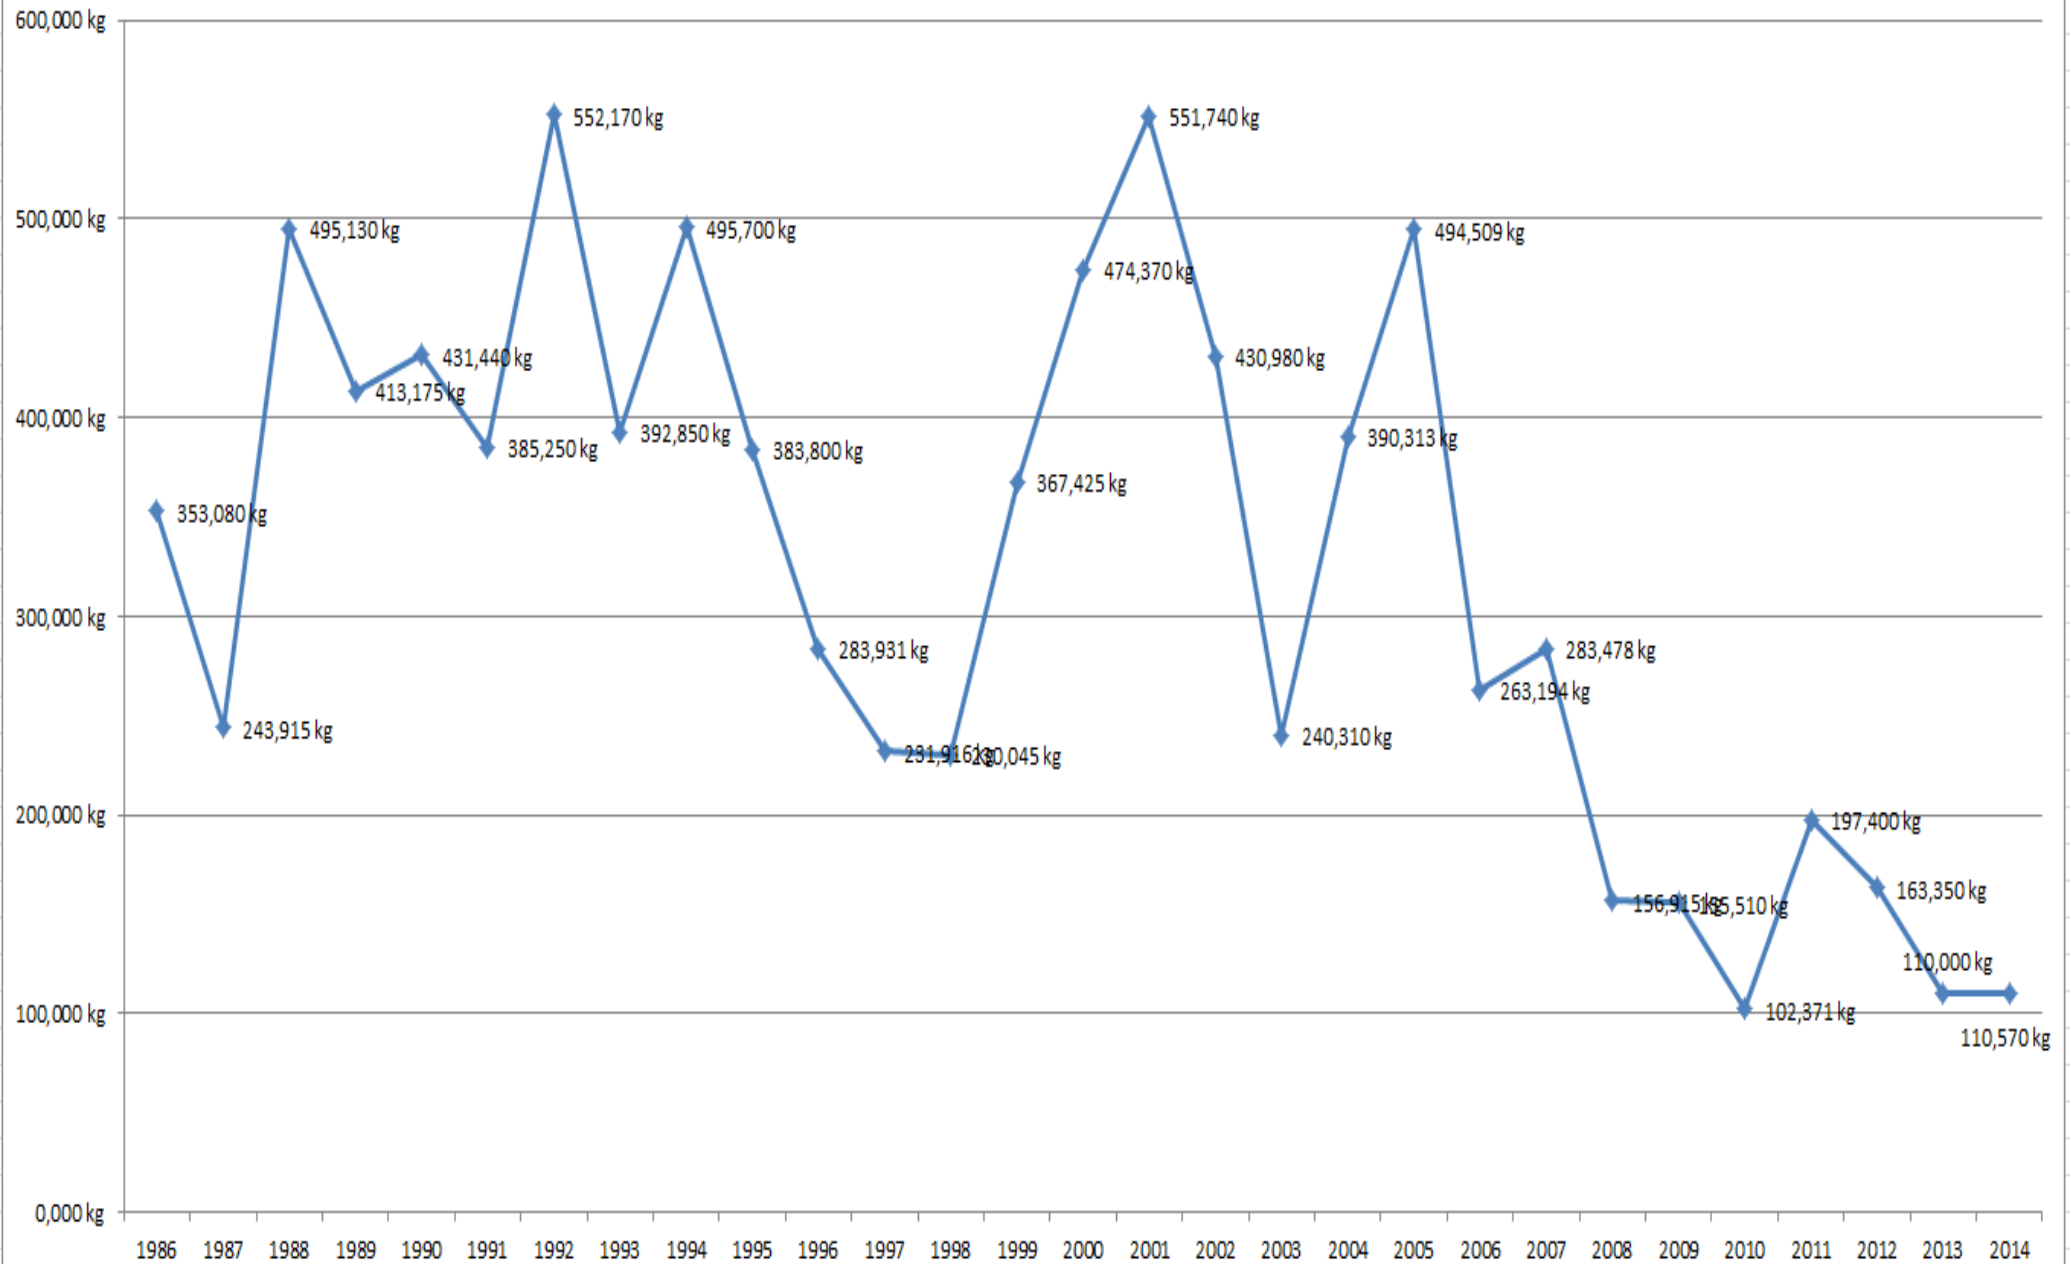

Fanggewicht

— Gewicht

Fangmenge

	Forellen				Aal				Weißfische				Hecht			
	Fang		Besatz		Fang		Besatz		Fang		Besatz		Fang		Besatz gesamt:	
Jahr	Anzahl	Gewicht	Anzahl	Gewicht	Anzahl	Gewicht	Anzahl	Gewicht	Anzahl	Gewicht	Anzahl	Gewicht	Anzahl	Gewicht	Anzahl	Gewicht
1986	28	16,00 kg	64	32,00 kg	230	59,58 kg	125	50,00 kg	260	75,90 kg	0,00	0,00 kg	51	104,85 kg	189,00	82,00 kg
1987	40	16,00 kg	100	50,00 kg	187	45,05 kg	125	50,00 kg	180	42,28 kg	1166,67	350,00 kg	12	24,30 kg	1391,67	450,00 kg
1988	30	12,90 kg	80	40,00 kg	521	125,10 kg	125	50,00 kg	328	111,75 kg	0,00	0,00 kg	34	65,15 kg	205,00	90,00 kg
1989	51	24,00 kg	65	32,50 kg	346	83,10 kg	100	40,00 kg	536	132,65 kg	833,33	250,00 kg	37	81,60 kg	998,33	322,50 kg
1990	41	17,42 kg	60	30,00 kg	246	65,87 kg	100	40,00 kg	438	153,15 kg	0,00	0,00 kg	17	40,60 kg	160,00	70,00 kg
1991	12	6,90 kg	60	30,00 kg	233	62,00 kg	100	40,00 kg	344	147,30 kg	333,33	100,00 kg	30	60,70 kg	493,33	170,00 kg
1992	43	17,48 kg	50	25,00 kg	765	220,20 kg	100	40,00 kg	259	111,90 kg	166,67	50,00 kg	33	59,60 kg	316,67	115,00 kg
1993	27	14,60 kg	66	33,00 kg	513	144,00 kg	100	40,00 kg	318	121,45 kg	0,00	0,00 kg	19	45,35 kg	166,00	73,00 kg
1994	6	3,05 kg	66	33,00 kg	438	119,09 kg	100	40,00 kg	439	182,70 kg	0,00	0,00 kg	42	87,15 kg	166,00	73,00 kg
1995	173	93,90 kg	160	80,00 kg	332	92,10 kg	100	40,00 kg	245	116,55 kg	0,00	0,00 kg	16	35,95 kg	260,00	120,00 kg
1996	47	17,88 kg	124	62,00 kg	226	67,31 kg	100	40,00 kg	210	93,40 kg	0,00	0,00 kg	24	46,00 kg	224,00	102,00 kg
1997	66	23,99 kg	100	50,00 kg	150	50,30 kg	100	40,00 kg	271	90,87 kg	0,00	0,00 kg	11	19,51 kg	200,00	90,00 kg
1998	63	21,55 kg	100	50,00 kg	201	63,18 kg	100	40,00 kg	291	71,43 kg	0,00	0,00 kg	14	33,90 kg	200,00	90,00 kg
1999	77	27,24 kg	100	50,00 kg	262	78,36 kg	100	40,00 kg	358	128,06 kg	0,00	0,00 kg	39	84,98 kg	200,00	90,00 kg
2000	44	15,82 kg	100	50,00 kg	338	107,72 kg	100	40,00 kg	493	233,26 kg	0,00	0,00 kg	32	62,66 kg	200,00	90,00 kg
2001	58	37,52 kg	100	50,00 kg	211	72,45 kg	100	40,00 kg	636	284,58 kg	0,00	0,00 kg	33	72,94 kg	200,00	90,00 kg
2002	57	19,83 kg	100	50,00 kg	217	63,25 kg	100	40,00 kg	463	270,98 kg	500,00	150,00 kg	14	33,95 kg	700,00	240,00 kg
2003	49	19,64 kg	100	50,00 kg	180	52,39 kg	50	20,00 kg	300	135,60 kg	666,67	200,00 kg	11	24,13 kg	816,67	270,00 kg
2004	40	15,02 kg	100	50,00 kg	154	53,67 kg	100	40,00 kg	395	193,80 kg	666,67	200,00 kg	32	84,17 kg	866,67	290,00 kg
2005	19	14,53 kg	100	50,00 kg	268	95,30 kg	0	0,00 kg	681	276,60 kg	83,33	25,00 kg	28	69,72 kg	183,33	75,00 kg
2006	56	17,79 kg	100	50,00 kg	190	88,15 kg	75	30,00 kg	133	27,75 kg	0,00	0,00 kg	36	77,08 kg	175,00	80,00 kg
2007	39	14,59 kg	100	50,00 kg	175	79,20 kg	62,5	25,00 kg	399	95,40 kg	500,00	150,00 kg	29	69,00 kg	662,50	225,00 kg
2008	28	9,62 kg	100	50,00 kg	65	29,09 kg	62,5	25,00 kg	33	14,25 kg	500,00	150,00 kg	25	72,46 kg	662,5	225,00 kg
2009	33	9,47 kg	100	50,00 kg	94	25,58 kg	62,5	25,00 kg	163	18,50 kg	500,00	150,00 kg	30	88,81 kg	662,50	225,00 kg
2010	26	8,62 kg	100	50,00 kg	96	47,72 kg	62,5	25,00 kg	146	20,70 kg	350,00	150,00 kg	8	12,52 kg	512,50	225,00 kg
2011	26	7,60 kg	100	50,00 kg	150	68,00 kg	75	30,00 kg	300	60,00 kg	350,00	150,00 kg	18	47,00 kg	525,00	230,00 kg
2012	97	37,30 kg	100	50,00 kg	93	50,60 kg	75	30,00 kg	173	34,50 kg	350,00	150,00 kg	21	43,75 kg	525,00	230,00 kg
2013	34	28,00 kg	100	50,00 kg	88	35,00 kg	75	30,00 kg	400	40,00 kg	350,00	150,00 kg	7	20,00 kg	525,00	230,00 kg
2014	22	8,45 kg	100	50,00 kg	55	28,87 kg	75	30,00 kg	81	25,85 kg	0,00	0,00 kg	16	44,10 kg	175,00	80,00 kg