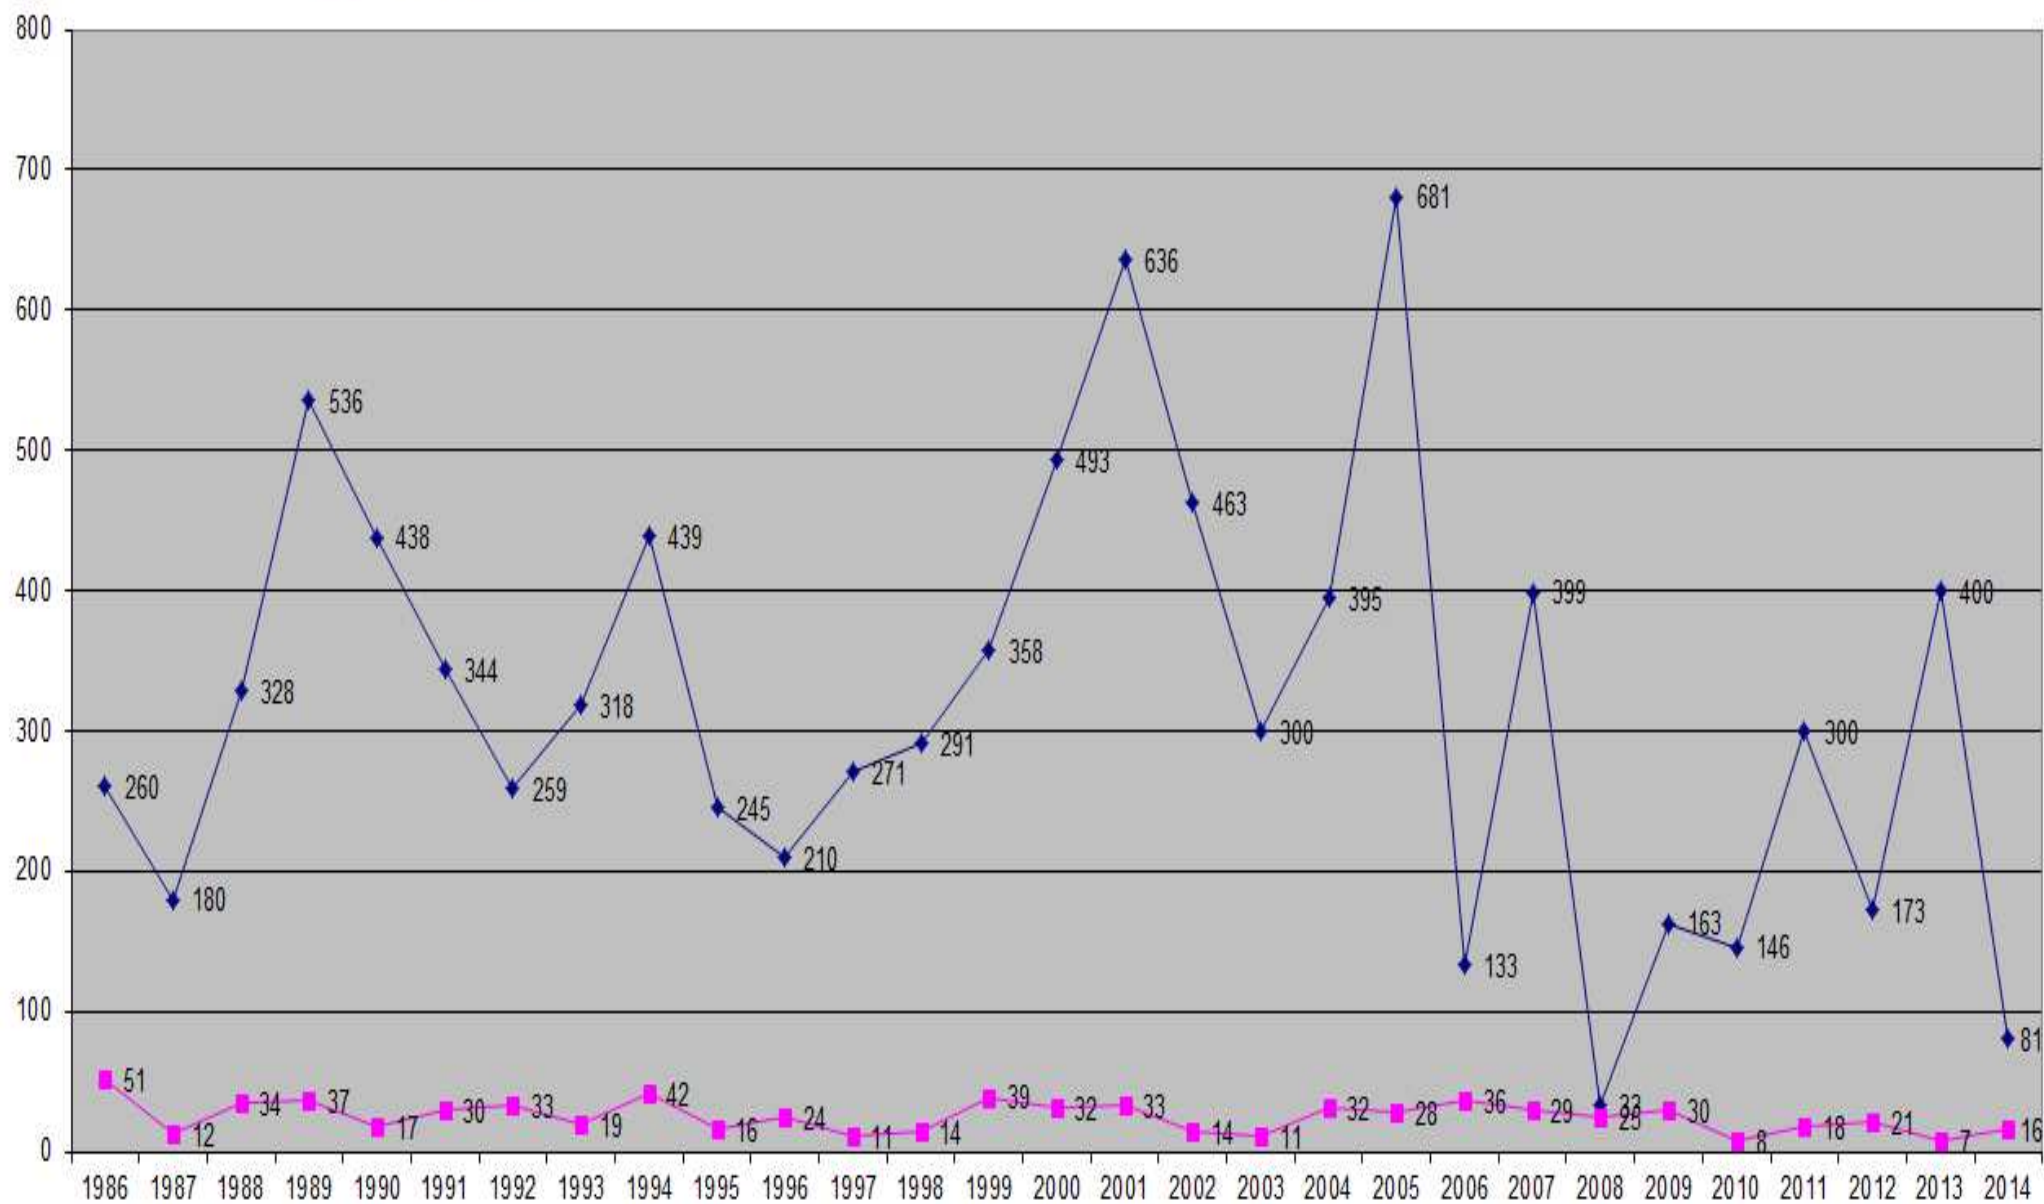

Anzahl gefangener Weißfische und Hechte