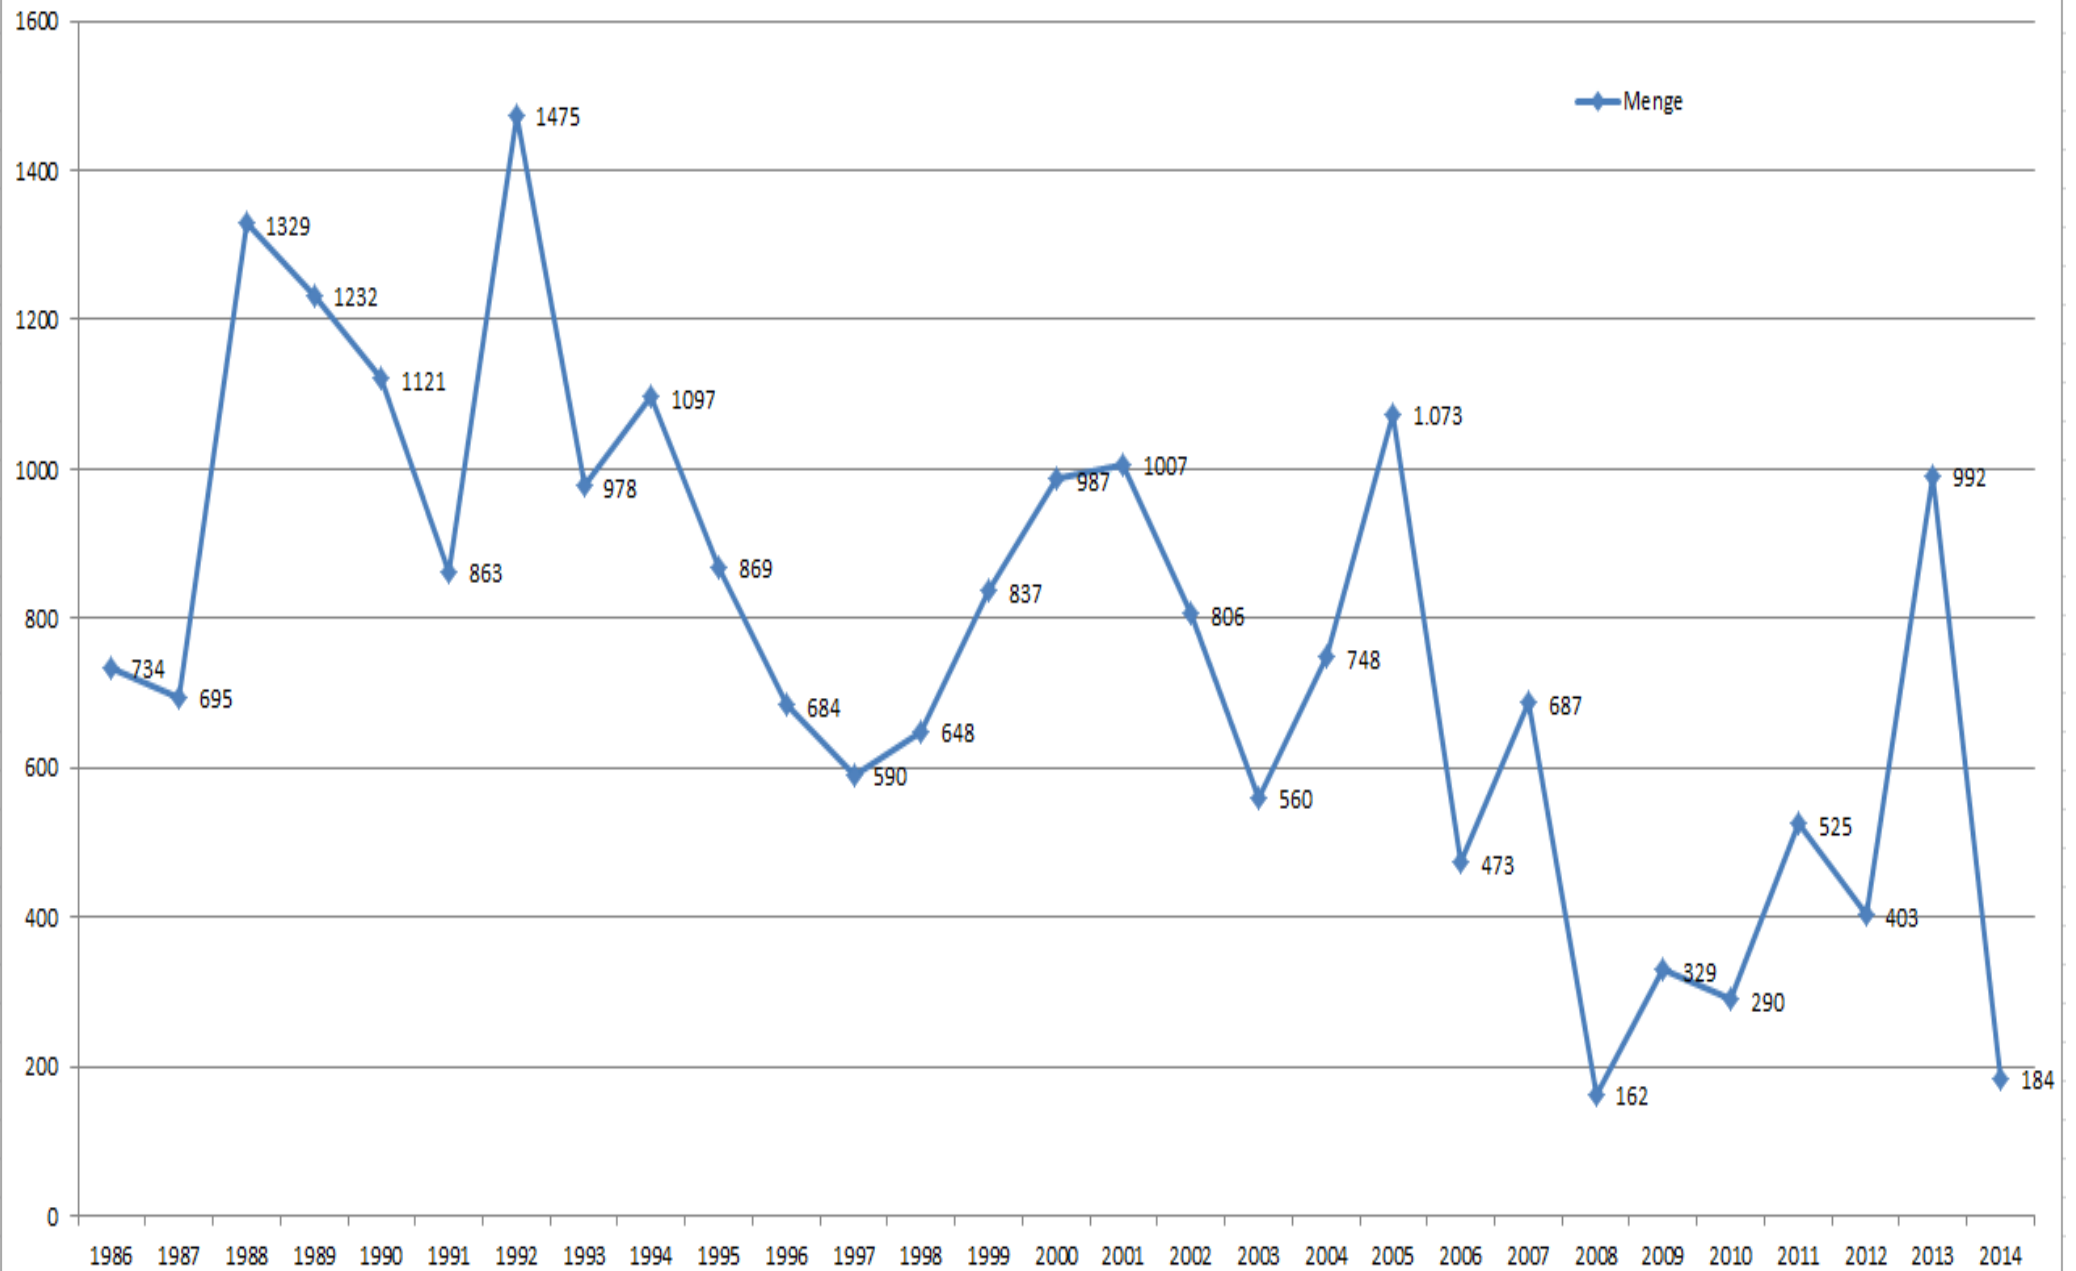

Fanggewicht

— Gewicht

Fangmenge

	Forellen				Aal				Weißfische				Hecht			
	Fang		Besatz		Fang		Besatz		Fang		Besatz		Fang		Besatz gesamt:	
Jahr	Anzahl	Gewicht	Anzahl	Gewicht	Anzahl	Gewicht	Anzahl	Gewicht	Anzahl	Gewicht	Anzahl	Gewicht	Anzahl	Gewicht	Anzahl	Gewicht
1986	28	16,00 kg	64	32,00 kg	230	59,58 kg	125	50,00 kg	260	75,90 kg	0,00	0,00 kg	51	104,85 kg	189,00	82,00 kg
1987	40	16,00 kg	100	50,00 kg	187	45,05 kg	125	50,00 kg	180	42,28 kg	1166,67	350,00 kg	12	24,30 kg	1391,67	450,00 kg
1988	30	12,90 kg	80	40,00 kg	521	125,10 kg	125	50,00 kg	328	111,75 kg	0,00	0,00 kg	34	65,15 kg	205,00	90,00 kg
1989	51	24,00 kg	65	32,50 kg	346	83,10 kg	100	40,00 kg	536	132,65 kg	833,33	250,00 kg	37	81,60 kg	998,33	322,50 kg
1990	41	17,42 kg	60	30,00 kg	246	65,87 kg	100	40,00 kg	438	153,15 kg	0,00	0,00 kg	17	40,60 kg	160,00	70,00 kg
1991	12	6,90 kg	60	30,00 kg	233	62,00 kg	100	40,00 kg	344	147,30 kg	333,33	100,00 kg	30	60,70 kg	493,33	170,00 kg
1992	43	17,48 kg	50	25,00 kg	765	220,20 kg	100	40,00 kg	259	111,90 kg	166,67	50,00 kg	33	59,60 kg	316,67	115,00 kg
1993	27	14,60 kg	66	33,00 kg	513	144,00 kg	100	40,00 kg	318	121,45 kg	0,00	0,00 kg	19	45,35 kg	166,00	73,00 kg
1994	6	3,05 kg	66	33,00 kg	438	119,09 kg	100	40,00 kg	439	182,70 kg	0,00	0,00 kg	42	87,15 kg	166,00	73,00 kg
1995	173	93,90 kg	160	80,00 kg	332	92,10 kg	100	40,00 kg	245	116,55 kg	0,00	0,00 kg	16	35,95 kg	260,00	120,00 kg
1996	47	17,88 kg	124	62,00 kg	226	67,31 kg	100	40,00 kg	210	93,40 kg	0,00	0,00 kg	24	46,00 kg	224,00	102,00 kg
1997	66	23,99 kg	100	50,00 kg	150	50,30 kg	100	40,00 kg	271	90,87 kg	0,00	0,00 kg	11	19,51 kg	200,00	90,00 kg
1998	63	21,55 kg	100	50,00 kg	201	63,18 kg	100	40,00 kg	291	71,43 kg	0,00	0,00 kg	14	33,90 kg	200,00	90,00 kg
1999	77	27,24 kg	100	50,00 kg	262	78,36 kg	100	40,00 kg	358	128,06 kg	0,00	0,00 kg	39	84,98 kg	200,00	90,00 kg
2000	44	15,82 kg	100	50,00 kg	338	107,72 kg	100	40,00 kg	493	233,26 kg	0,00	0,00 kg	32	62,66 kg	200,00	90,00 kg
2001	58	37,52 kg	100	50,00 kg	211	72,45 kg	100	40,00 kg	636	284,58 kg	0,00	0,00 kg	33	72,94 kg	200,00	90,00 kg
2002	57	19,83 kg	100	50,00 kg	217	63,25 kg	100	40,00 kg	463	270,98 kg	500,00	150,00 kg	14	33,95 kg	700,00	240,00 kg
2003	49	19,64 kg	100	50,00 kg	180	52,39 kg	50	20,00 kg	300	135,60 kg	666,67	200,00 kg	11	24,13 kg	816,67	270,00 kg
2004	40	15,02 kg	100	50,00 kg	154	53,67 kg	100	40,00 kg	395	193,80 kg	666,67	200,00 kg	32	84,17 kg	866,67	290,00 kg
2005	19	14,53 kg	100	50,00 kg	268	95,30 kg	0	0,00 kg	681	276,60 kg	83,33	25,00 kg	28	69,72 kg	183,33	75,00 kg
2006	56	17,79 kg	100	50,00 kg	190	88,15 kg	75	30,00 kg	133	27,75 kg	0,00	0,00 kg	36	77,08 kg	175,00	80,00 kg
2007	39	14,59 kg	100	50,00 kg	175	79,20 kg	62,5	25,00 kg	399	95,40 kg	500,00	150,00 kg	29	69,00 kg	662,50	225,00 kg
2008	28	9,62 kg	100	50,00 kg	65	29,09 kg	62,5	25,00 kg	33	14,25 kg	500,00	150,00 kg	25	72,46 kg	662,5	225,00 kg
2009	33	9,47 kg	100	50,00 kg	94	25,58 kg	62,5	25,00 kg	163	18,50 kg	500,00	150,00 kg	30	88,81 kg	662,50	225,00 kg
2010	26	8,62 kg	100	50,00 kg	96	47,72 kg	62,5	25,00 kg	146	20,70 kg	350,00	150,00 kg	8	12,52 kg	512,50	225,00 kg
2011	26	7,60 kg	100	50,00 kg	150	68,00 kg	75	30,00 kg	300	60,00 kg	350,00	150,00 kg	18	47,00 kg	525,00	230,00 kg
2012	97	37,30 kg	100	50,00 kg	93	50,60 kg	75	30,00 kg	173	34,50 kg	350,00	150,00 kg	21	43,75 kg	525,00	230,00 kg
2013	34	28,00 kg	100	50,00 kg	88	35,00 kg	75	30,00 kg	400	40,00 kg	350,00	150,00 kg	7	20,00 kg	525,00	230,00 kg
2014	22	8,45 kg	100	50,00 kg	55	28,87 kg	75	30,00 kg	81	25,85 kg	0,00	0,00 kg	16	44,10 kg	175,00	80,00 kg