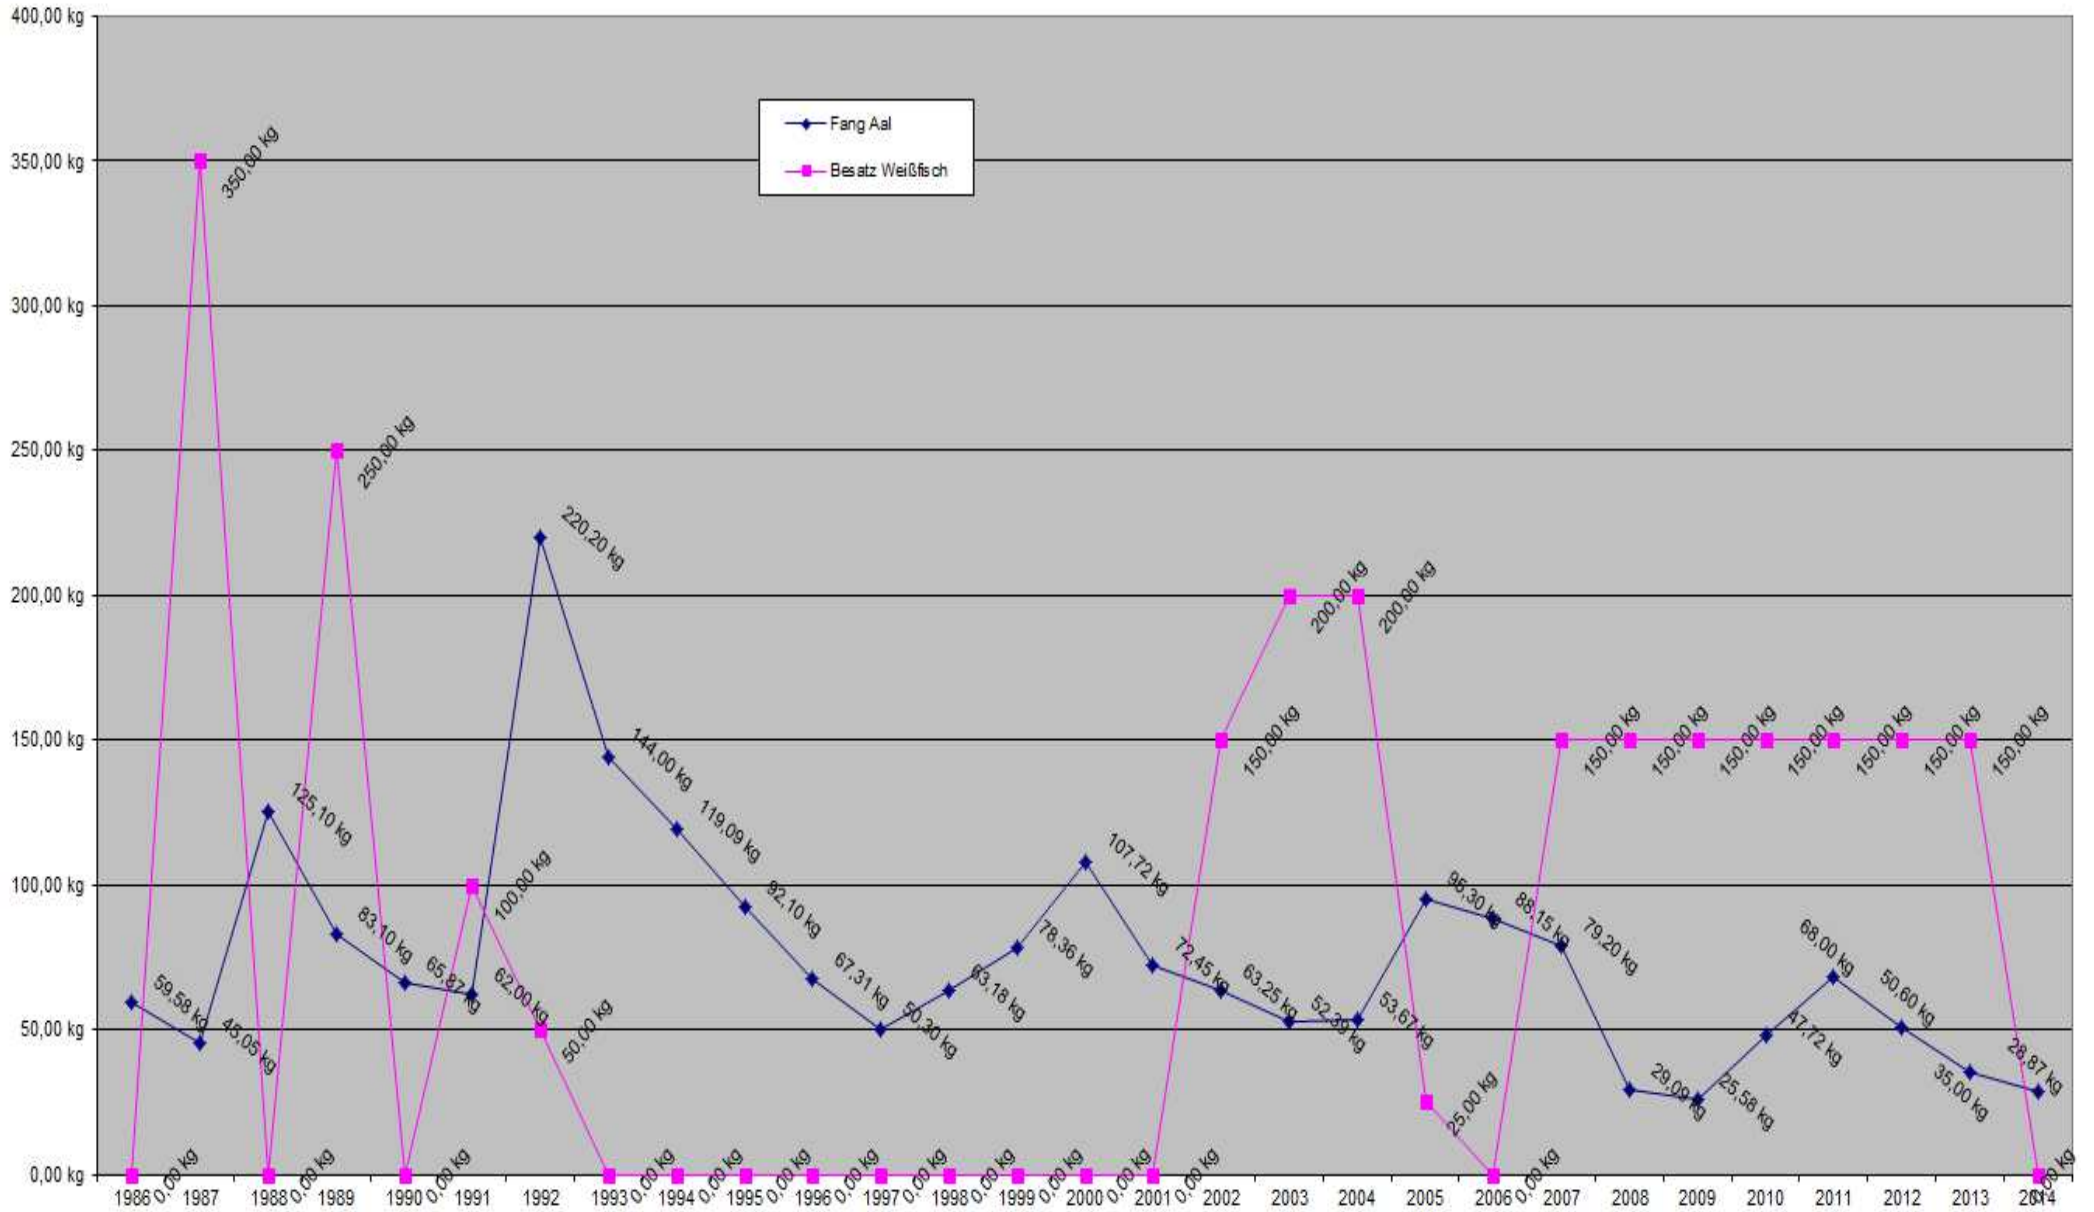

Forellen				Aal				Weißfische				Hecht			
	Fang		Besatz		Fang		Besatz		Fang		Besatz		Fang		Besatz gesamt:	
Jahr	Anzahl	Gewicht	Anzahl	Gewicht	Anzahl	Gewicht	Anzahl	Gewicht	Anzahl	Gewicht	Anzahl	Gewicht	Anzahl	Gewicht	Anzahl	Gewicht
1986	28	16,00 kg	64	32,00 kg	230	59,58 kg	125	50,00 kg	260	75,90 kg	0,00	0,00 kg	51	104,85 kg	189,00	82,00 kg
1987	40	16,00 kg	100	50,00 kg	187	45,05 kg	125	50,00 kg	180	42,28 kg	1166,67	350,00 kg	12	24,30 kg	1391,67	450,00 kg
1988	30	12,90 kg	80	40,00 kg	521	125,10 kg	125	50,00 kg	328	111,75 kg	0,00	0,00 kg	34	65,15 kg	205,00	90,00 kg
1989	51	24,00 kg	65	32,50 kg	346	83,10 kg	100	40,00 kg	536	132,65 kg	833,33	250,00 kg	37	81,60 kg	998,33	322,50 kg
1990	41	17,42 kg	60	30,00 kg	246	65,87 kg	100	40,00 kg	438	153,15 kg	0,00	0,00 kg	17	40,60 kg	160,00	70,00 kg
1991	12	6,90 kg	60	30,00 kg	233	62,00 kg	100	40,00 kg	344	147,30 kg	333,33	100,00 kg	30	60,70 kg	493,33	170,00 kg
1992	43	17,48 kg	50	25,00 kg	765	220,20 kg	100	40,00 kg	259	111,90 kg	166,67	50,00 kg	33	59,60 kg	316,67	115,00 kg
1993	27	14,60 kg	66	33,00 kg	513	144,00 kg	100	40,00 kg	318	121,45 kg	0,00	0,00 kg	19	45,35 kg	166,00	73,00 kg
1994	6	3,05 kg	66	33,00 kg	438	119,09 kg	100	40,00 kg	439	182,70 kg	0,00	0,00 kg	42	87,15 kg	166,00	73,00 kg
1995	173	93,90 kg	160	80,00 kg	332	92,10 kg	100	40,00 kg	245	116,55 kg	0,00	0,00 kg	16	35,95 kg	260,00	120,00 kg
1996	47	17,88 kg	124	62,00 kg	226	67,31 kg	100	40,00 kg	210	93,40 kg	0,00	0,00 kg	24	46,00 kg	224,00	102,00 kg
1997	66	23,99 kg	100	50,00 kg	150	50,30 kg	100	40,00 kg	271	90,87 kg	0,00	0,00 kg	11	19,51 kg	200,00	90,00 kg
1998	63	21,55 kg	100	50,00 kg	201	63,18 kg	100	40,00 kg	291	71,43 kg	0,00	0,00 kg	14	33,90 kg	200,00	90,00 kg
1999	77	27,24 kg	100	50,00 kg	262	78,36 kg	100	40,00 kg	358	128,06 kg	0,00	0,00 kg	39	84,98 kg	200,00	90,00 kg
2000	44	15,82 kg	100	50,00 kg	338	107,72 kg	100	40,00 kg	493	233,26 kg	0,00	0,00 kg	32	62,66 kg	200,00	90,00 kg
2001	58	37,52 kg	100	50,00 kg	211	72,45 kg	100	40,00 kg	636	284,58 kg	0,00	0,00 kg	33	72,94 kg	200,00	90,00 kg
2002	57	19,83 kg	100	50,00 kg	217	63,25 kg	100	40,00 kg	463	270,98 kg	500,00	150,00 kg	14	33,95 kg	700,00	240,00 kg
2003	49	19,64 kg	100	50,00 kg	180	52,39 kg	50	20,00 kg	300	135,60 kg	666,67	200,00 kg	11	24,13 kg	816,67	270,00 kg
2004	40	15,02 kg	100	50,00 kg	154	53,67 kg	100	40,00 kg	395	193,80 kg	666,67	200,00 kg	32	84,17 kg	866,67	290,00 kg
2005	19	14,53 kg	100	50,00 kg	268	95,30 kg	0	0,00 kg	681	276,60 kg	83,33	25,00 kg	28	69,72 kg	183,33	75,00 kg
2006	56	17,79 kg	100	50,00 kg	190	88,15 kg	75	30,00 kg	133	27,75 kg	0,00	0,00 kg	36	77,08 kg	175,00	80,00 kg
2007	39	14,59 kg	100	50,00 kg	175	79,20 kg	62,5	25,00 kg	399	95,40 kg	500,00	150,00 kg	29	69,00 kg	662,50	225,00 kg
2008	28	9,62 kg	100	50,00 kg	65	29,09 kg	62,5	25,00 kg	33	14,25 kg	500,00	150,00 kg	25	72,46 kg	662,5	225,00 kg
2009	33	9,47 kg	100	50,00 kg	94	25,58 kg	62,5	25,00 kg	163	18,50 kg	500,00	150,00 kg	30	88,81 kg	662,50	225,00 kg
2010	26	8,62 kg	100	50,00 kg	96	47,72 kg	62,5	25,00 kg	146	20,70 kg	350,00	150,00 kg	8	12,52 kg	512,50	225,00 kg
2011	26	7,60 kg	100	50,00 kg	150	68,00 kg	75	30,00 kg	300	60,00 kg	350,00	150,00 kg	18	47,00 kg	525,00	230,00 kg
2012	97	37,30 kg	100	50,00 kg	93	50,60 kg	75	30,00 kg	173	34,50 kg	350,00	150,00 kg	21	43,75 kg	525,00	230,00 kg
2013	34	28,00 kg	100	50,00 kg	88	35,00 kg	75	30,00 kg	400	40,00 kg	350,00	150,00 kg	7	20,00 kg	525,00	230,00 kg
2014	22	8,45 kg	100	50,00 kg	55	28,87 kg	75	30,00 kg	81	25,85 kg	0,00	0,00 kg	16	44,10 kg	175,00	80,00 kg

Gewicht besetzter Weißfische / gefangene Aale