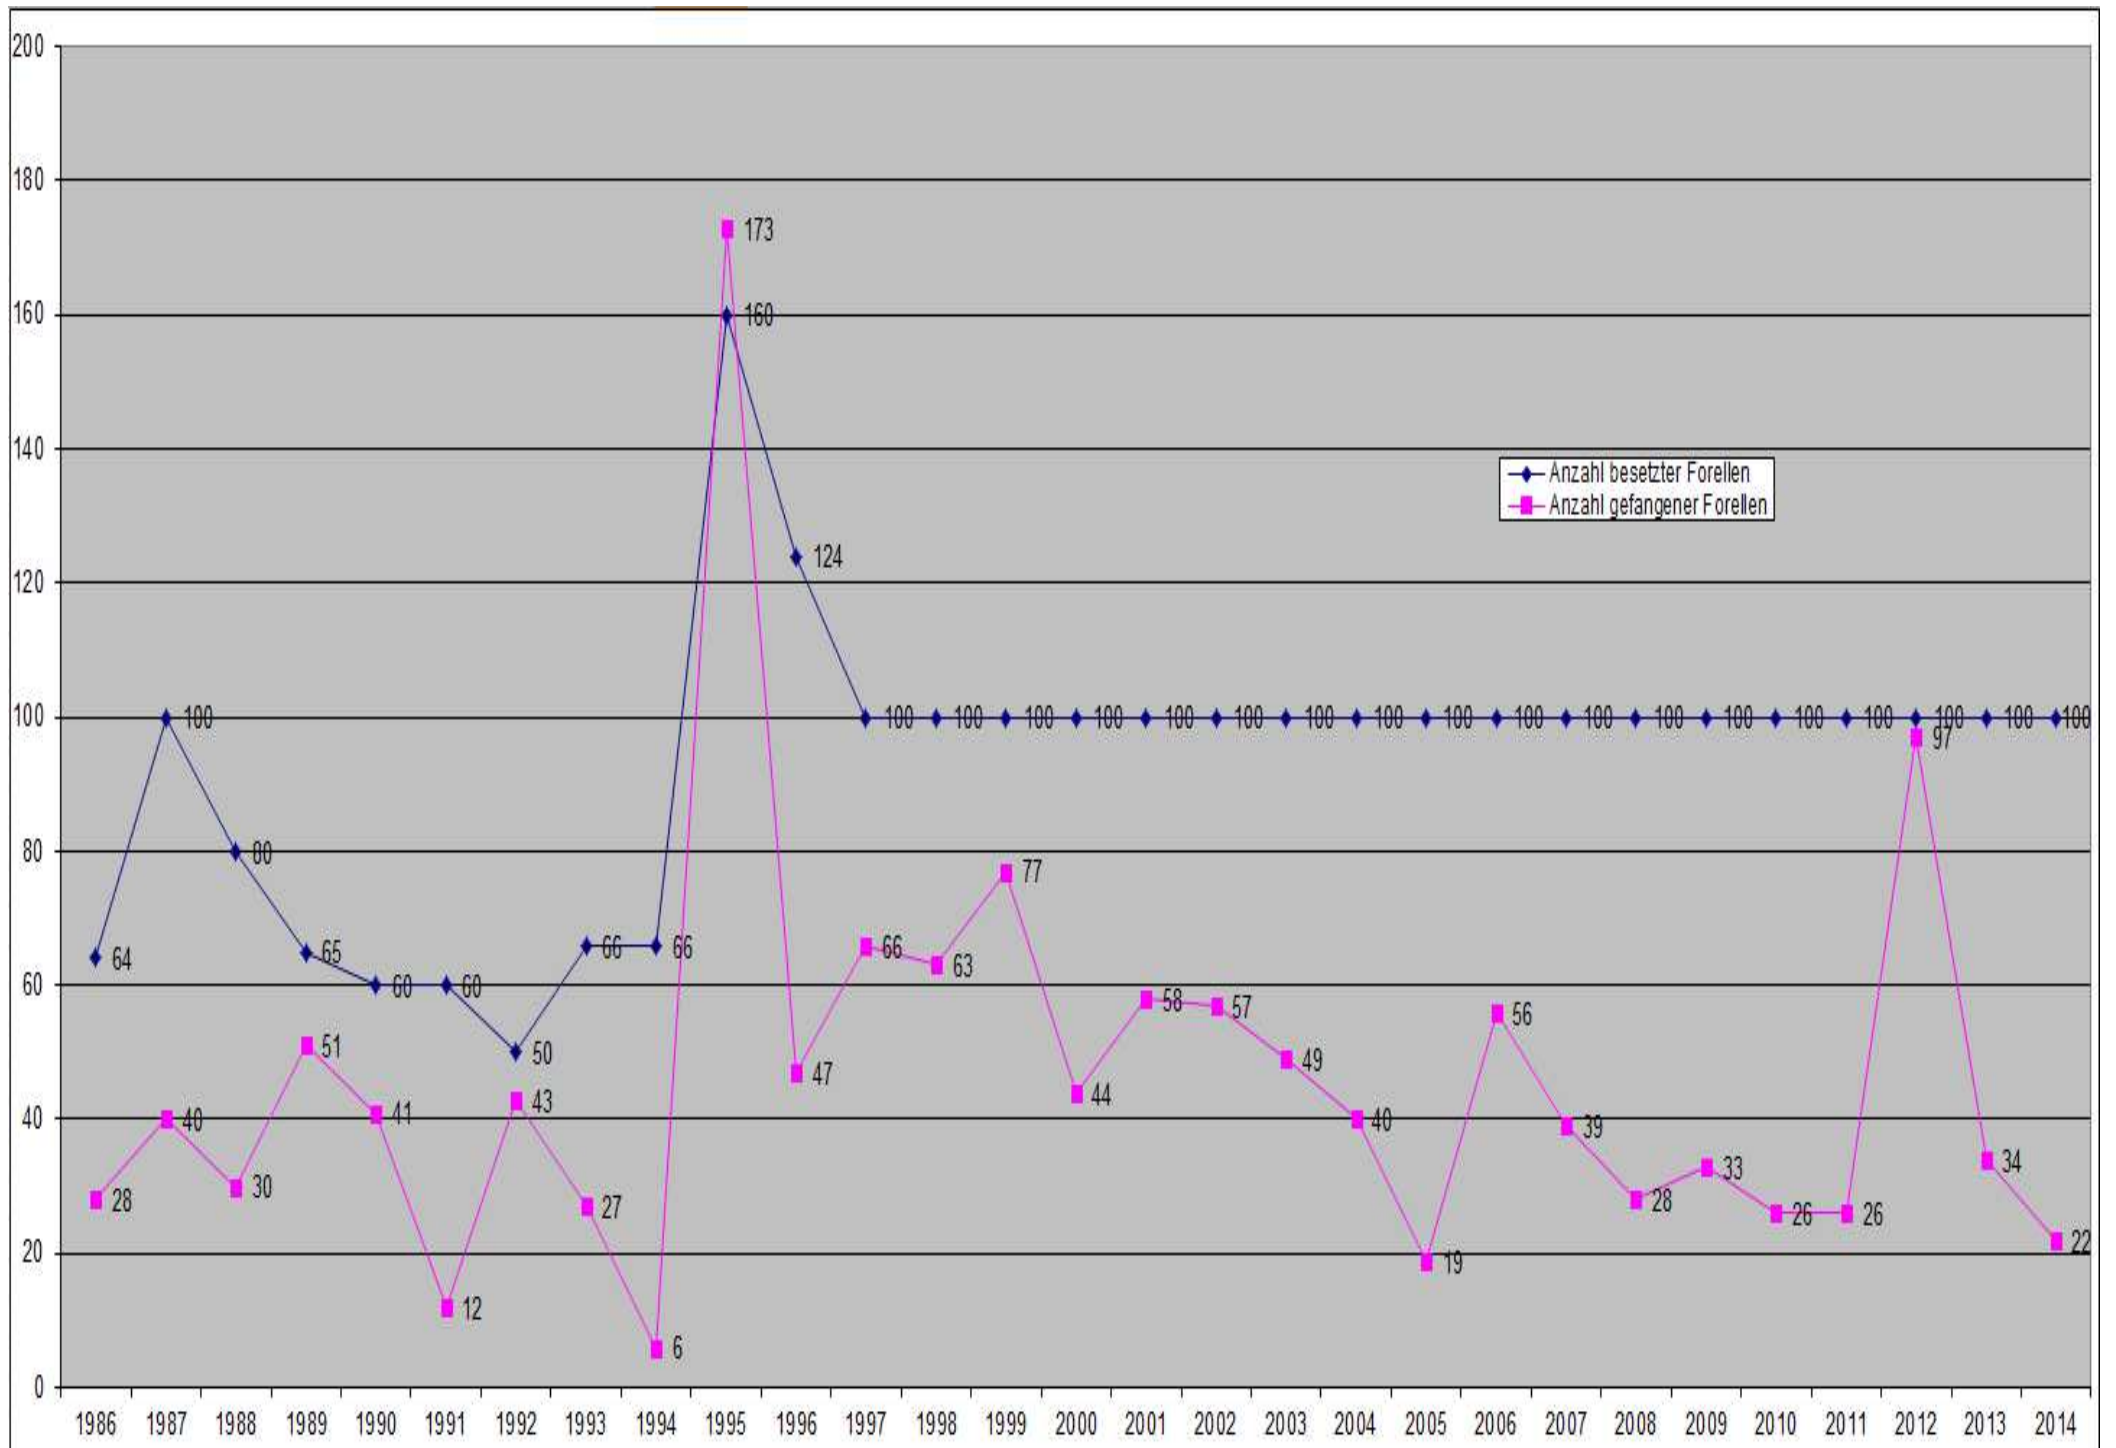

Gewicht besetzter Weißfische / gefangene Aale

Anzahl gefangener Weißfische und Hechte

Anzahl gefangener Hechte pro Jahr